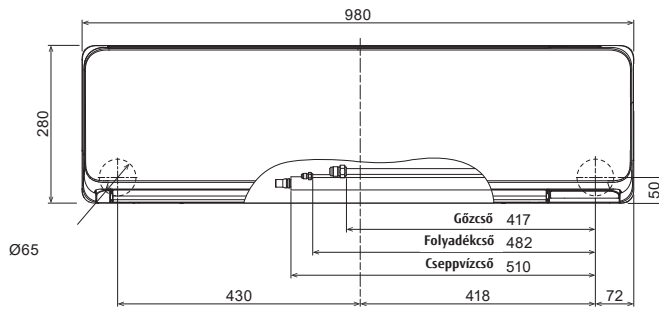

Levehető, könnyen tisztítható előlap

Méretek (egység: mm)

Cikkszám	Beltéri egység		ASEG18KMTE		ASEG24KMTE	
	Kültéri egység		AOEG18KMTE		AOEG24KMTE	
Hálózati áram	egyfázisú, ~230V, 50Hz					
Névleges teljesítmény	Hűtés	kW	5.2 (0.9-6.0)		7.1 (0.9-8.3)	
	Fűtés		6.3 (0.9-8.7)		8.0 (0.9-10.1)	
Teljesítményfelvétel	Hűtés/Fűtés	kW	1.39/1.56		2.08/1.91	
SEER	Hűtés		W/W	7.77		7.3
SCOP	Fűtés (Átlagos)	4.6		4.2		
Energiacsoport	Hűtés	A	A++		A++	
	Fűtés (Átlagos)		A++		A+	
Max. áramfelvétel	Hűtés/Fűtés	A	9.5/13.5		13.5/16.0	
Hangnyomásszint	Beltéri egység (Hűtés)		H/M/L/Q	45/40/35/29		49/40/35/29
	Beltéri egység (Fűtés)	H/M/L/Q	46/40/35/29		49/40/35/29	
	Kültéri egység (Hűtés/Fűtés)	High	50/50		54/52	
Hangteljesítményszint	Beltéri egység (Hűtés/Fűtés)	High	60/61		65/65	
	Kültéri egység (Hűtés/Fűtés)	High	65/65		67/66	
	Méret	Beltéri egység	mm	280×980×240		280×980×240
Mag x Szél x Mély Tömeg		kg	12.5		12.5	
		mm	632×799×290		716×820×315	
		kg	36		42	
		mm	6.35/12.7		6.35/12.7	
Csővezés	Csőméret (folyadék/gáz)	mm	6.35/12.7		6.35/12.7	
	Max. össz. csőhossz	m	25 (15)		30 (15)	
	Max. szintkülönbség	m	20		25	
Üzemeltetési határok	Hűtés	°CDB	-10 to 46		-10 to 46	
	Fűtés		-15 to 24		-15 to 24	
Hűtőközeg	Típus (GWP*)		R32 (675)		R32 (675)	
	Töltet	kg(CO2eq-T)	1.02 (0.689)		1.32 (0.891)	